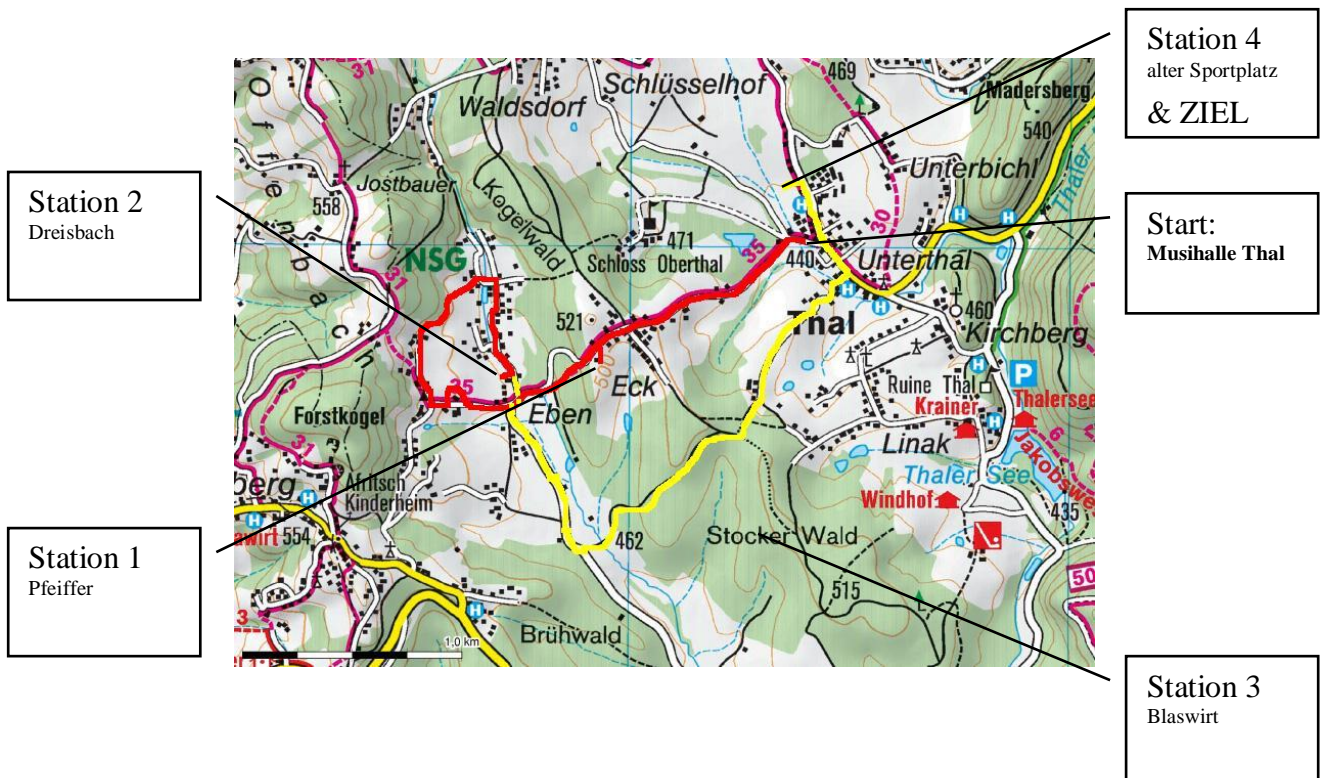

## Strecke 2011

Streckenlänge ca 6,8 km